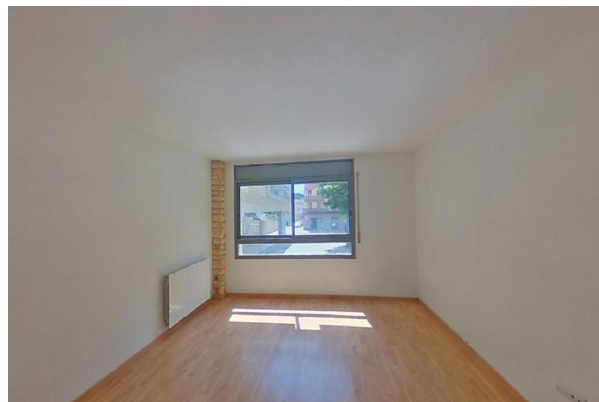

SPANJEKOOPHUIS

<https://www.spanjekoophuis.nl/appartement/artesa-de-lleida-25150/6247598/>

appartement te koop Artesa De Lleida, Segrià

Piso en calle Ereta
Lleida (Lleida)

Appartement te koop in of nabij Artesa De Lleida in de Segrià voor een bedrag van € 112.000 met een oppervlakte van 139 m2 met 4 kamers van makelaardij Habitat Urbana .

gegevens woning

SpanjekoopHuis id: **6247598**
referentie: **VI-000-030-691-775**
nabij of in: **Artesa De Lleida**
regio: **Segrià**
woningtype: **appartement**
kamers: **4**
opp. woning: **139 m2**
opp. terrein: **- m2**
prijs: **€ 112.000**