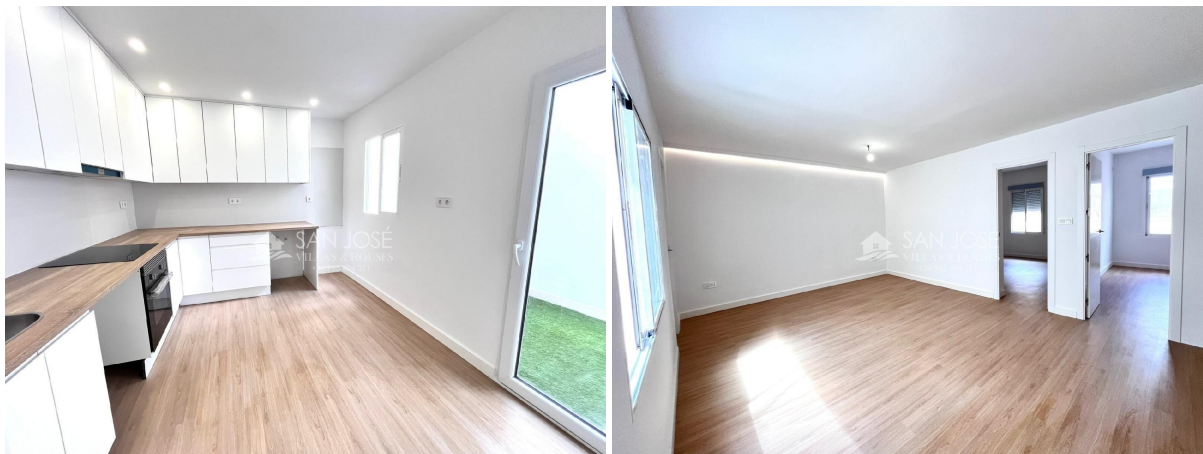

## appartement te koop Aspe, Vinalopó Mitjà

Appartement te koop in of nabij Aspe in de Vinalopó Mitjà voor een bedrag van € 119.500 met een oppervlakte van 90 m2 met 2 kamers van makelaardij San Jose Inversiones .

### gegevens woning

SpanjekoopHuis	<b>6374261</b>
id:	
referentie:	<b>29653</b>
nabij of in:	<b>Aspe</b>
regio:	<b>Vinalopó Mitjà</b>
woningtype:	<b>appartement</b>
kamers:	<b>2</b>
opp. woning:	<b>90 m2</b>
opp. terrein:	<b>- m2</b>
prijs:	<b>€ 119.500</b>