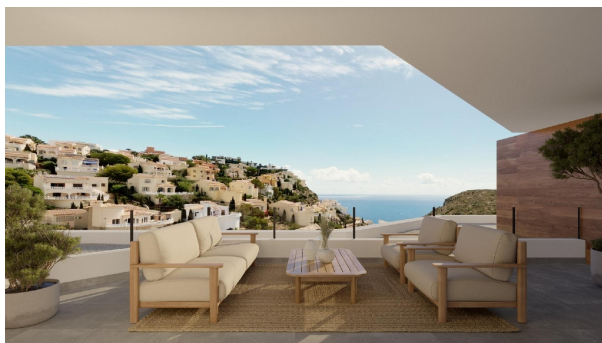

## appartement te koop Benitachell, Marina Alta

NIEUWBOUW RESIDENTIEEL IN CUMBRE DEL SOL ~ ~ Nieuwbouw moderne appartementen met 2 slaapkamers en 2 badkamers, keuken open naar de woonkamer, met verschillende modellen om uit te kiezen: terras en tuin op de begane grond appartementen, ~ solarium op de bovenste verdieping. ~ ~ Alle eigenschappen verdeeld om het meeste van de ruimte te maken, te profiteren van het mediterrane licht en het aanbieden van een plus van comfort in uw dag tot dag. ~ ~ De apparatuur in de appartementen zijn ook gericht op comfort met vloerverwarming, warme en koude airconditioning door leidingen met thermostaat in de woonkamer, warm water door Altherma systeem, elektrische apparaten zijn inbegrepen en een project van decoratie om ze stijl en warmte te geven. ~ ~ De gemeenschappelijke ruimtes zijn ontworpen om te ontspannen en te genieten als een familie, met zwembad omgeven door grote terrassen om te genieten van de zon, speeltuin voor kinderen, sociale club, tuinen en parkeerplaatsen. ~ ~ Op korte afstand van Cala del Llebeig, de stedelijke kern van Moraira en alle diensten die Residential Resort Cumbre del Sol te bieden heeft. ~ ~ Op het meest oostelijke punt van de provincie Alicante, Spanje, ligt het Residential Resort Cumbre del Sol. Bewoners en gasten begroeten elke ochtend als eerste de majestueuze zon die opkomt boven het kalme water van de Middellandse Zee. ~ ~ Vanaf ons exclusieve uitkijkpunt, op het hoogste punt van de gemeente Benitachell, biedt Cumbre del Sol een panoramisch uitzicht over de zee en de natuurparken die ons omringen van Jávea tot Moraira. ~ ~ Ontdek de exclusieve badplaats aan de Costa Blanca en ontdek onze prachtige eersteklas appartementen en villa's, ongelooflijke sport- en vrijetijdsvoorzieningen en een compleet dienstenaanbod voor wie het geluk heeft van Cumbre del Sol zijn thuis te maken. ~ ~ Benitachell ligt op 65 minuten van de luchthaven van Alicante en op 1,5 uur van de luchthaven van Valencia.