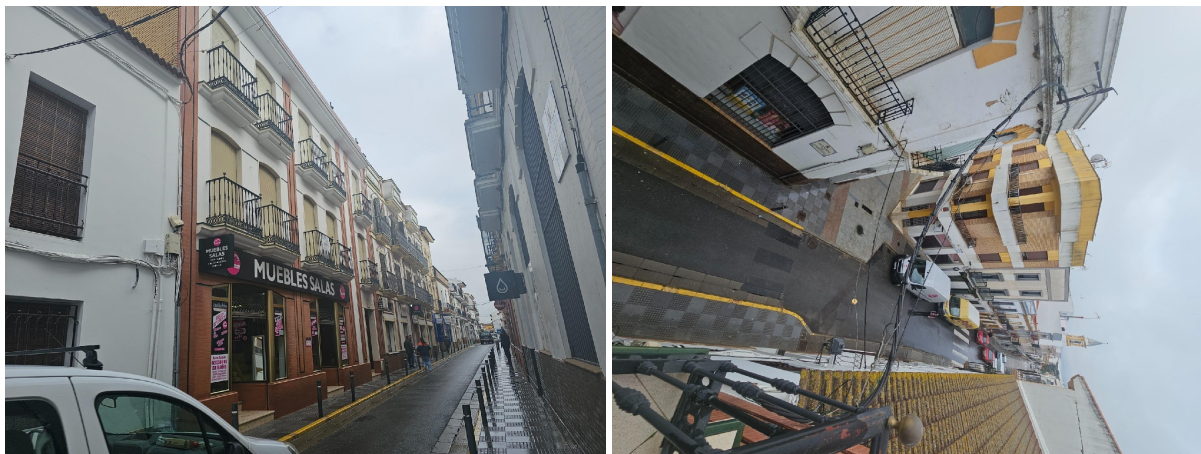

# SPANJEKOOPHUIS

<https://www.spanjekoophuis.nl/appartement/gibrleon-21500/6265431/>

## appartement te koop Gibrleon, Metropolitana De Huelva

Appartement te koop in of nabij Gibrleon in de Metropolitana De Huelva voor een bedrag van € 90.000 met een oppervlakte van 230 m2 met 4 kamers van makelaardij Tratto Inmobiliaria .

### gegevens woning

SpanjekoopHuis id:	<b>6265431</b>
referentie:	<b>TT00086</b>
nabij of in:	<b>Gibrleon</b>
regio:	<b>Metropolitana De Huelva</b>
woningtype:	<b>appartement</b>
kamers:	<b>4</b>
opp. woning:	<b>230 m2</b>
opp. terrein:	<b>- m2</b>
prijs:	<b>€ 90.000</b>