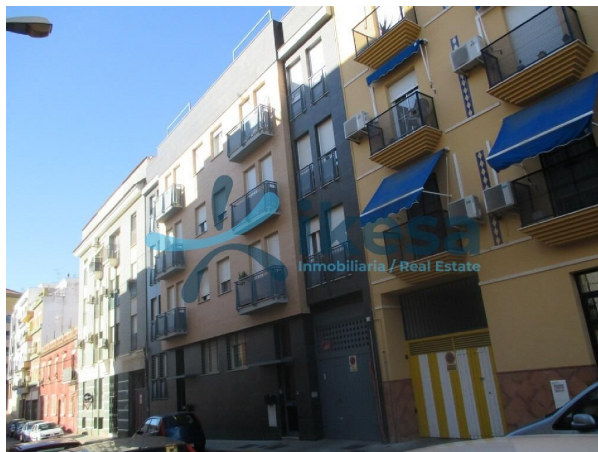

SPANJEKOOPHUIS

<https://www.spanjekoophuis.nl/appartement/huelva-centro-21001/6377931/>

appartement te koop Huelva Centro 21001, Metropolitana De Huelva

Appartement te koop in of nabij Huelva Centro 21001 in de Metropolitana De Huelva voor een bedrag van € 116.600 met een oppervlakte van 68 m2 met 2 kamers van makelaardij Ikesa .

gegevens woning

SpanjekoopHuis id: **6377931**
referentie: **HV16211896**
nabij of in: **Huelva Centro 21001**
regio: **Metropolitana De Huelva**
woningtype: **appartement**
kamers: **2**
opp. woning: **68 m2**
opp. terrein: **- m2**
prijs: **€ 116.600**