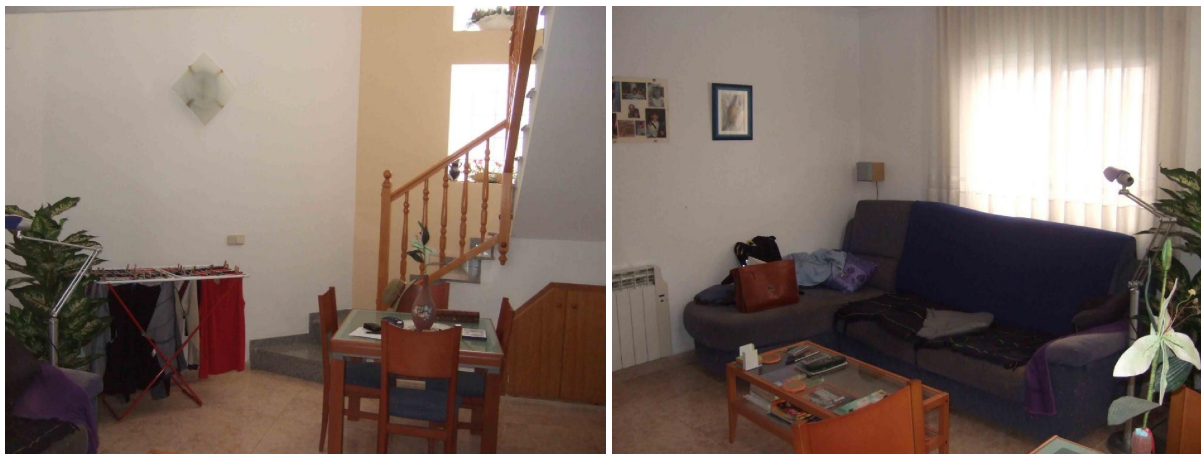

SPANJEKOOPHUIS

<https://www.spanjekoophuis.nl/appartement/lametlla-de-mar-43860/6243485/>

appartement te koop L'ametlla De Mar, Baix Ebre

In het kustplaatsje L'Ametlla de Mar verkopen we een mooie begane grond duplex, bijna nieuw, met een oppervlakte van 65 m2. De woning is verdeeld over 2 slaapkamers, een complete badkamer en een extra toilet voor meer comfort.~De keuken is apart en uitgerust met een keramische kookplaat, ideaal voor degenen die graag koken in een functionele en goed georganiseerde ruimte. De woning beschikt ook over een energiezuinig verwarmingssysteem, ontworpen om het hele jaar door een aangename temperatuur te garanderen. Het gebouw heeft een lift om toegang tot de hogere verdiepingen te vergemakkelijken, wat extra comfort en toegankelijkheid biedt.~De locatie is ideaal, omringd door alle nodige voorzieningen voor een praktisch en comfortabel leven: supermarkten, apotheken, een treinstation en andere lokale winkels. Bovendien ligt het zeer dicht bij de haven, wat wandelingen langs de zee en nautische activiteiten mogelijk maakt.~Deze woning is ideaal als permanente woning of voor vakantie-uitstapjes in een rustige en goed bereikbare omgeving.