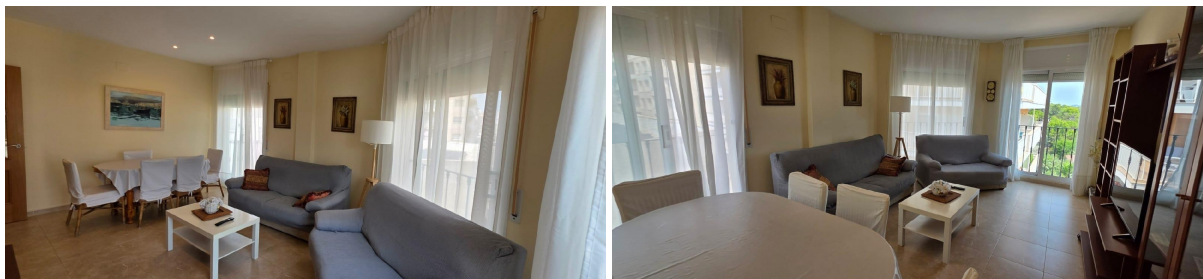

## appartement te koop L'ametlla De Mar, Baix Ebre

In het hart van het vissersdorp l'Ametlla de Mar staat dit prachtige appartement van 86 m2 (80 m2 bruikbaar) te koop, gelegen in een gebouw met lift en met uitzicht op zee en de bergen.~De woning beschikt over een lichte woonkamer, een volledig uitgeruste aparte keuken, drie slaapkamers, twee complete badkamers en twee balkons. Verder is er een wasruimte, een veiligheidsdeur, aluminium ramen met dubbele beglazing en airconditioning met warmtepomp, wat het hele jaar door comfort garandeert.~De ligging is onovertroffen: slechts 200 meter van de mooiste zandbaaien met kristalhelder water van de Costa Dorada.~Als extra troef beschikt het appartement over een toeristenvergunning voor vakantieverblijf, waardoor het zowel een ideale vaste woning als een rendabele investering is.~~Meer woningen op [finquesmar.es](http://finquesmar.es)