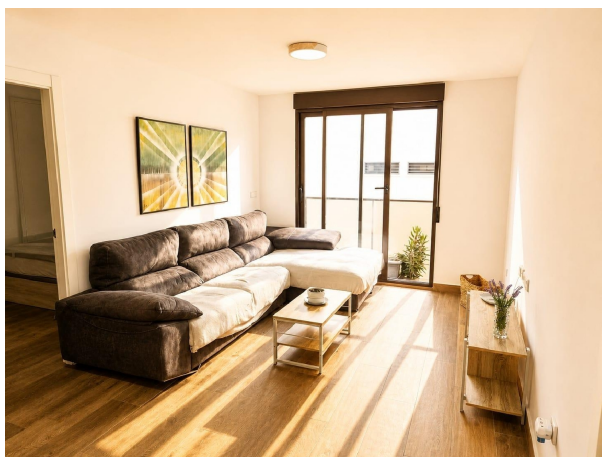

SPANJEKOOPHUIS

<https://www.spanjekoophuis.nl/appartement/mislata-46920/6381236/>

appartement te koop Mislata, Horta Oest

Appartement te koop in of nabij Mislata in de Horta Oest voor een bedrag van prijs op aanvraag met een oppervlakte van 108 m2 met 2 kamers van makelaardij Habitale Inmoval .