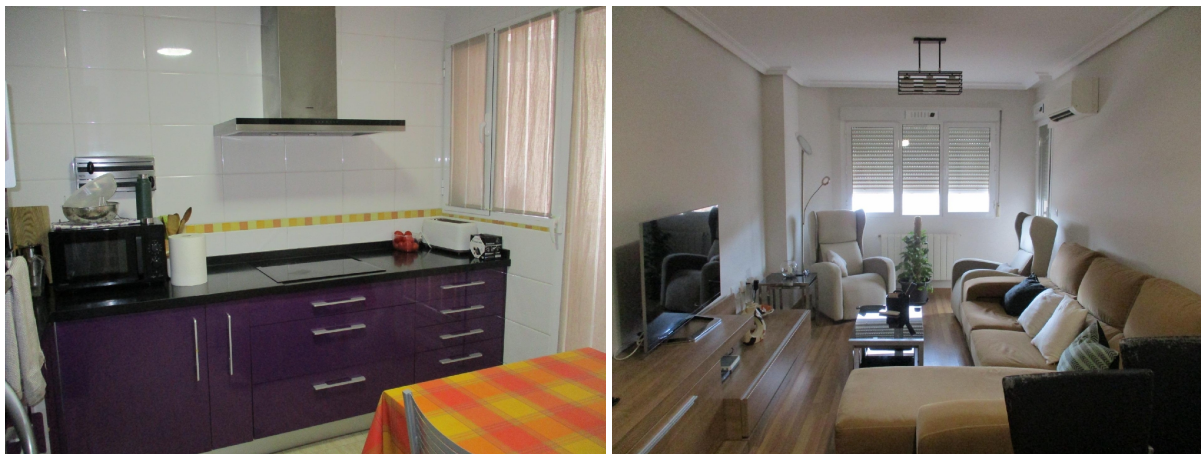

## appartement te koop Puertollano, Campo De Calatrava

Appartement te koop in of nabij Puertollano in de Campo De Calatrava voor een bedrag van € 83.000 met een oppervlakte van 109 m2 met 3 kamers van makelaardij Rj Inmobiliaria .