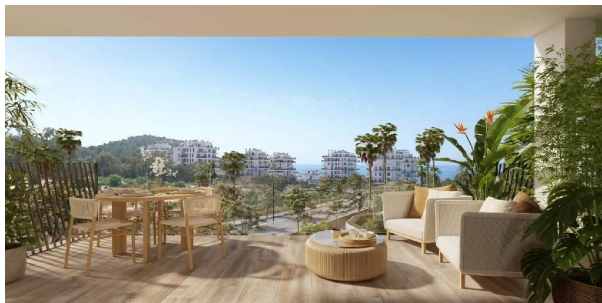

SPANJEKOOPHUIS

<https://www.spanjekoophuis.nl/appartement/villajoyosa-03570/6342518/>

appartement te koop Villajoyosa, Marina Baixa

NIEUWBOUW COMPLEX IN VILLAYOJOSA; Nieuwbouw wooncomplex van 42 appartementen en penthouses in Villajoyosa gelegen op steenworp afstand van het strand; Luxe woningen met 1, 2 en 3 slaapkamers ontworpen tot in het kleinste detail; Op slechts 200 meter van de zee, met ruime terrassen zijn perfect om te ontspannen en te genieten van het uitzicht op zee; Gelegen in een natuurlijke omgeving, heeft deze promotie een zwembad, tuinen, kinderruimte, uitgeruste fitnessruimte en sauna; Gelijkvloerse woningen met 1 slaapkamer en 1 badkamer met terrassen en privétuinen; Appartementen met 1 en 2 slaapkamers en 1 en 2 badkamers met grote terrassen waar u een overdekt gedeelte en een open gedeelte heeft; Penthouses met 3 slaapkamers en 2 badkamers met terrassen en privé solariums; Alle woningen hebben een eigen parkeerplaats; Villajoyosa is een verborgen parel aan de Spaanse Costa Blanca. Dit kleurrijke vissersdorp ligt tussen Benidorm en El Campello, op ongeveer 30 minuten rijden van de luchthaven van Alicante; De laatste jaren is het idyllische plaatsje uitgegroeid tot een gewilde locatie voor tweedehuisbewoners en toeristen. Villajoyosa heeft veel te bieden, van het brede zandstrand tot de smalle en kleurrijke straatjes van het historische centrum; Vandaag de dag wonen er meer dan dertigduizend mensen in Villajoyosa en vooral de kleurrijke huizen bieden volop inspiratie voor de vele kunstenaars; Villajoyosa staat ook bekend om het heerlijke museum van de chocoladefabriek Valor;