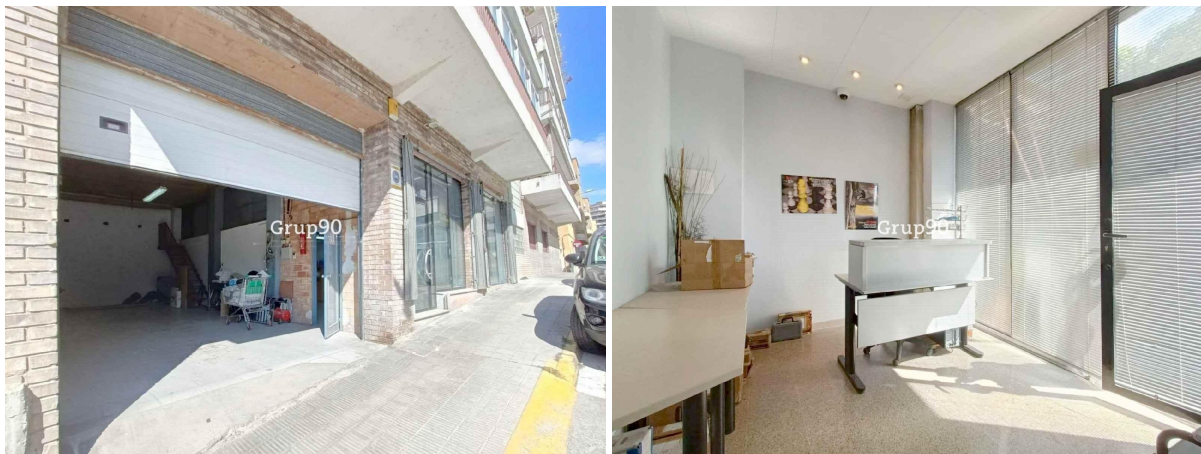

SPANJEKOOPHUIS

<https://www.spanjekoophuis.nl/bedrijfsruimte/artesa-de-lleida-25150/6230014/>

bedrijfsruimte te koop Artesa De Lleida, Segrià

Bedrijfsruimte te koop in of nabij Artesa De Lleida in de Segrià voor een bedrag van € 155.800 met een oppervlakte van 240 m2 van makelaardij Grup90 .