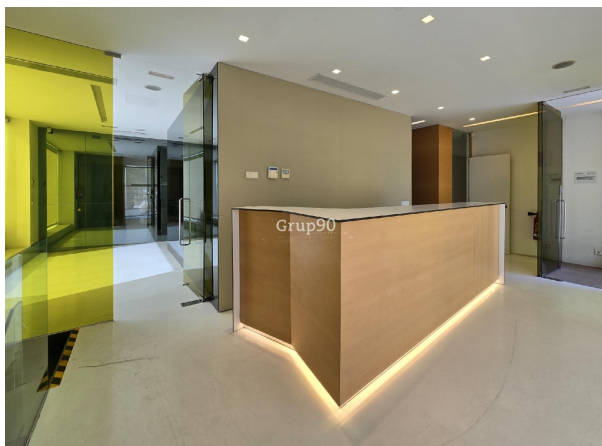

SPANJEKOOPHUIS

<https://www.spanjekoophuis.nl/bedrijfsruimte/artesa-de-lleida-25150/6381650/>

bedrijfsruimte/ kantoor te koop Artesa De Lleida, Segrià

Bedrijfsruimte/ kantoor te koop in of nabij Artesa De Lleida in de Segrià voor een bedrag van prijs op aanvraag met een oppervlakte van 200 m2 van makelaardij Grup90 .