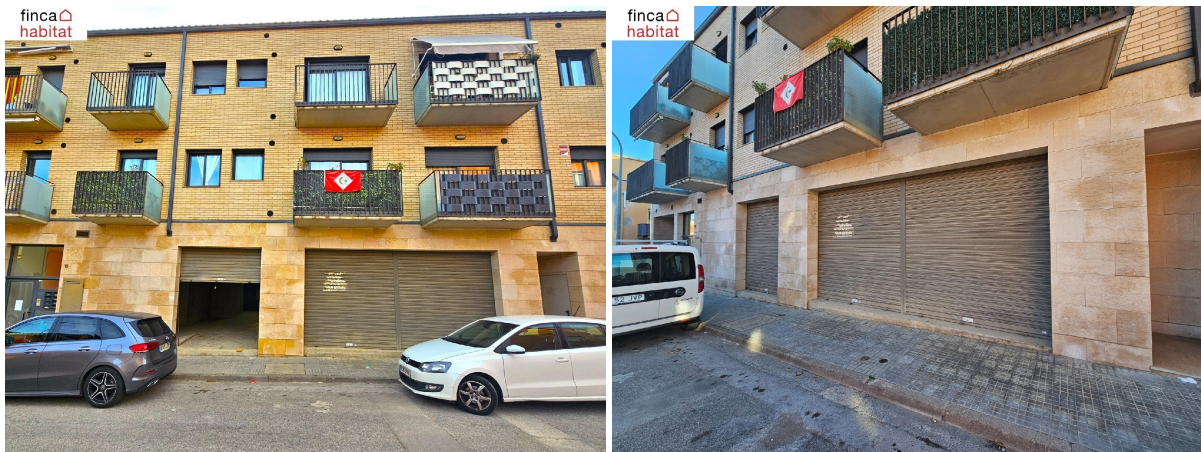

SPANJEKOOPHUIS

<https://www.spanjekoophuis.nl/bedrijfsruimte/palafrugell-17200/6230184/>

bedrijfsruimte te koop Palafrugell, Baix Empordà

Bedrijfsruimte te koop in of nabij Palafrugell in de Baix Empordà voor een bedrag van € 100.000 met een oppervlakte van 276 m2 van makelaardij Fincahabitat.com .

gegevens woning

SpanjekoopHuis **6230184**
id:
referentie: **17-200_SB0091435**
nabij of in: **Palafrugell**
regio: **Baix Empordà**
woningtype: **bedrijfsruimte**
kamers: **niet opgegeven**
opp. woning: **276 m2**
opp. terrein: **- m2**
prijs: **€ 100.000**