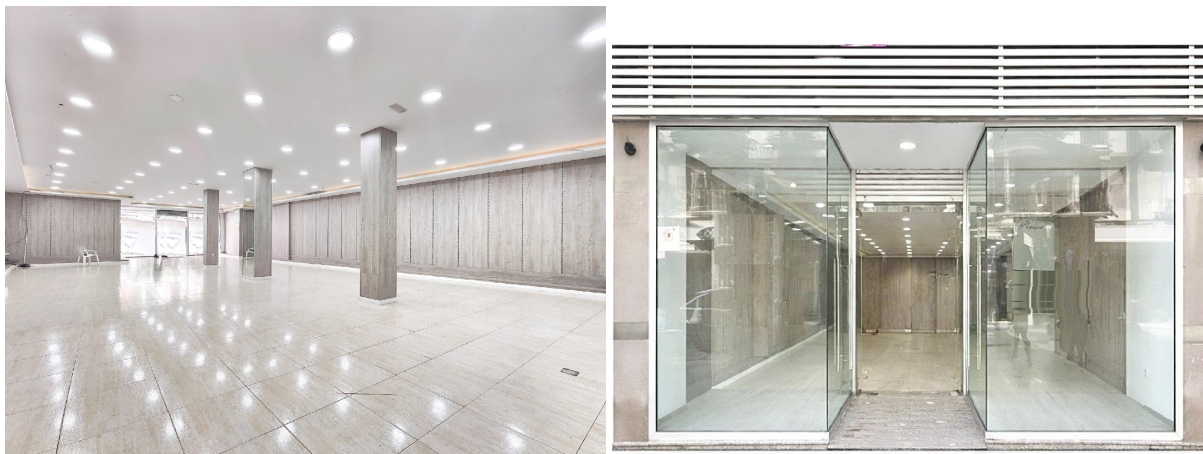

## bedrijfsruimte te koop Puertollano, Campo De Calatrava

Bedrijfsruimte te koop in of nabij Puertollano in de Campo De Calatrava voor een bedrag van prijs op aanvraag met een oppervlakte van 240 m2 met 1 kamers van makelaardij Viada Inmobiliaria .