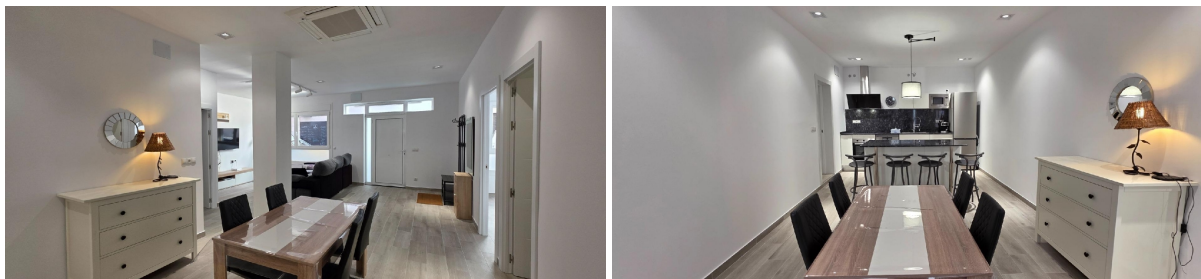

## benedenwoning te koop L'ametlla De Mar, Baix Ebre

In het hart van het vissersdorp l'Ametlla de Mar wordt een ruime en moderne gelijkvloerse woning te koop aangeboden, met een oppervlakte van 100 m2.~De woning bestaat uit een lichte woon-eetkamer met volledig uitgeruste open keuken, twee dubbele slaapkamers, twee complete badkamers en een wasruimte die kan worden omgebouwd tot een derde eenpersoonskamer.~Recent gerenoveerd, met porseleinen tegelvloeren, nieuwe deuren en aluminium kozijnen met dubbel glas. Voorzien van warme/koude airconditioning en volledig gemeubileerd verkocht.~Directe toegang vanaf de straat en slechts 100 meter van het strand.~~Meer woningen op finquesmar.es