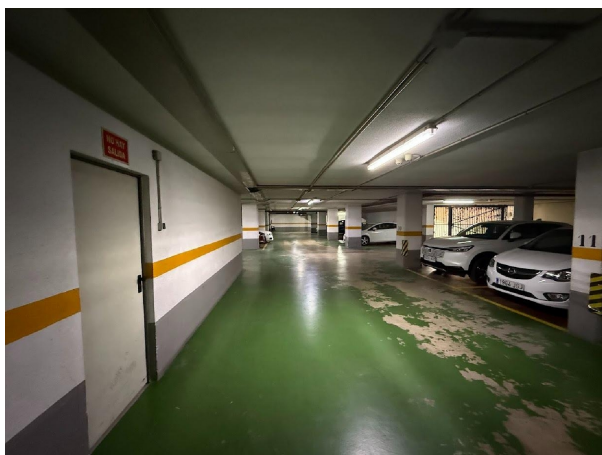

## berging te koop Mislata, Horta Oest

Berging te koop in of nabij Mislata in de Horta Oest voor een bedrag van prijs op aanvraag met een oppervlakte van 27 m2 van makelaardij Habitale Inmoval .