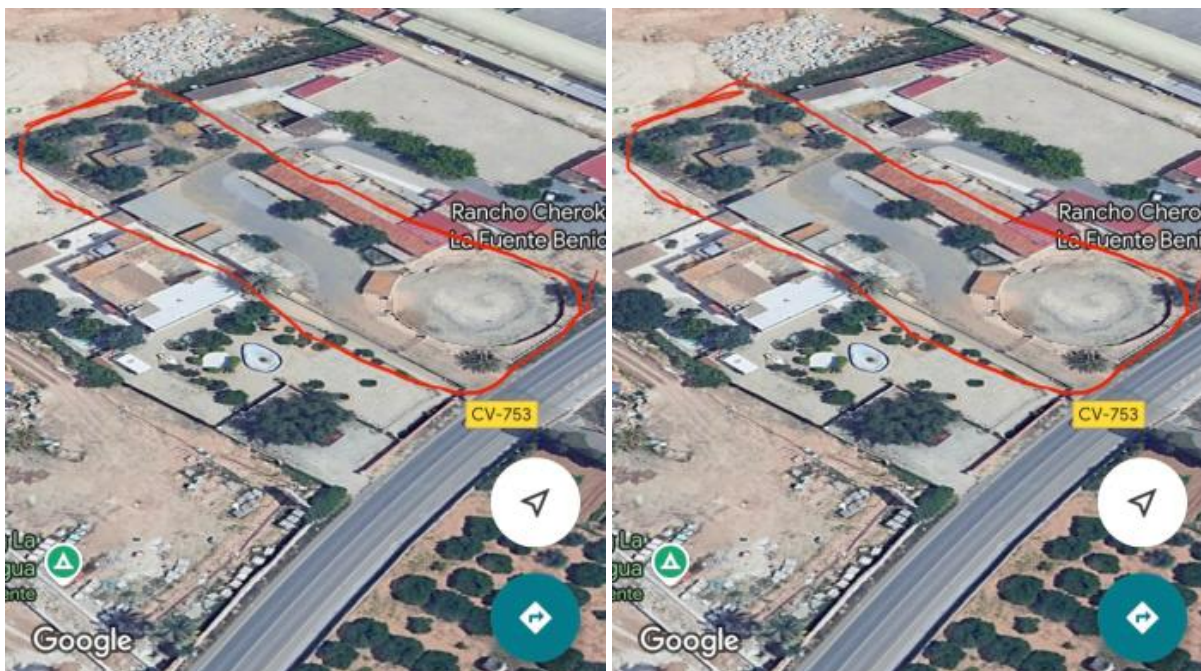

SPANJEKOOPHUIS

<https://www.spanjekoophuis.nl/boerderij/almafra-levante-03503/6162114/>

boerderij te koop Almafrá - Levante, Marina Baixa

Boerderij te koop in of nabij Almafrá - Levante in de Marina Baixa voor een bedrag van € 500.000 met een oppervlakte van 120 m2 met 2 kamers en met een tuin of terrein van 4000 m2 , dit onroerend goed object wordt u aangeboden door Alexia C. G. .

gegevens woning

SpanjekoopHuis **6162114**
id:
referentie: -
nabij of in: **Almafrá - Levante**
regio: **Marina Baixa**
woningtype: **boerderij**
kamers: **2**
opp. woning: **120 m2**
opp. terrein: **4000 m2**
prijs: **€ 500.000**