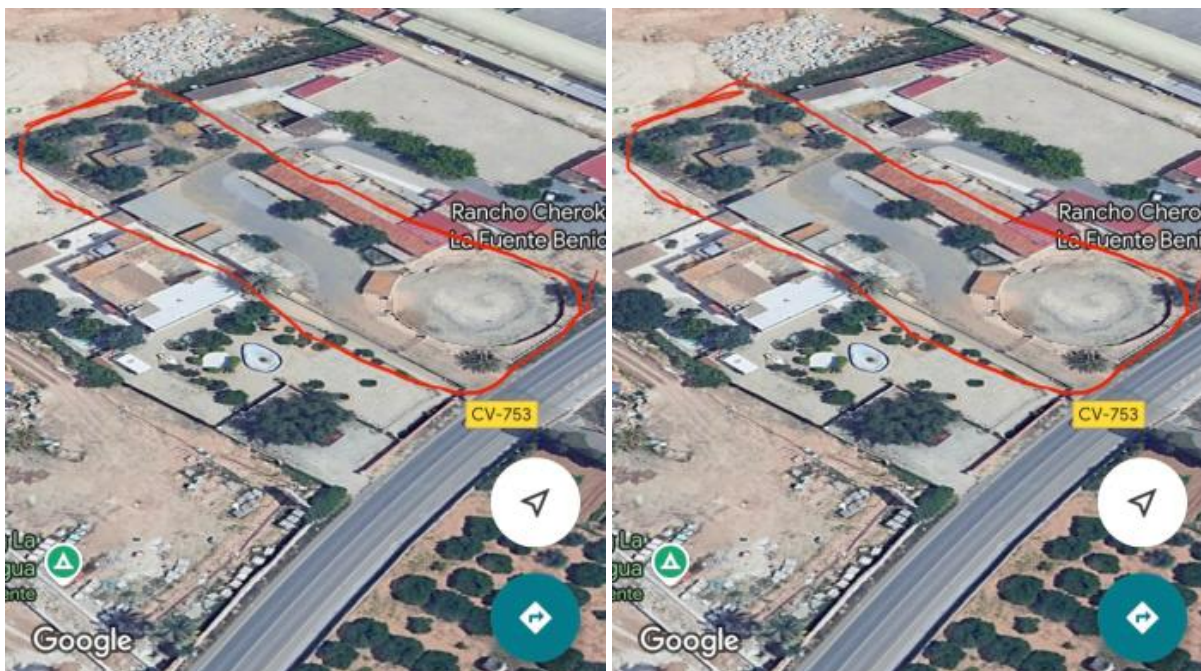

## boerderij te koop Almafrá - Levante, Marina Baixa

Boerderij te koop in of nabij Almafrá - Levante in de Marina Baixa voor een bedrag van € 500.000 met een oppervlakte van 120 m2 met 2 kamers en met een tuin of terrein van 4000 m2 , dit onroerend goed object wordt u aangeboden door Alexia C. G. .

### gegevens woning

SpanjekoopHuis **6162114**  
id:  
referentie: -  
nabij of in: **Almafrá - Levante**  
regio: **Marina Baixa**  
woningtype: **boerderij**  
kamers: **2**  
opp. woning: **120 m2**  
opp. terrein: **4000 m2**  
prijs: **€ 500.000**