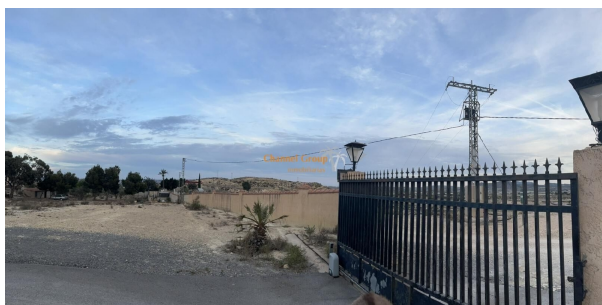

SPANJEKOOPHUIS

<https://www.spanjekoophuis.nl/boerderij/novelda-03660/6221950/>

boerderij te koop Novelda, Vinalopó Mitjà

Boerderij te koop in of nabij Novelda in de Vinalopó Mitjà voor een bedrag van € 390.000 met een oppervlakte van 320 m2 met 6 kamers en met een tuin of terrein van 10000 m2 van makelaardij Channel Group .

kamers:	6
opp. woning:	320 m2
opp. terrein:	10000 m2
prijs:	€ 390.000