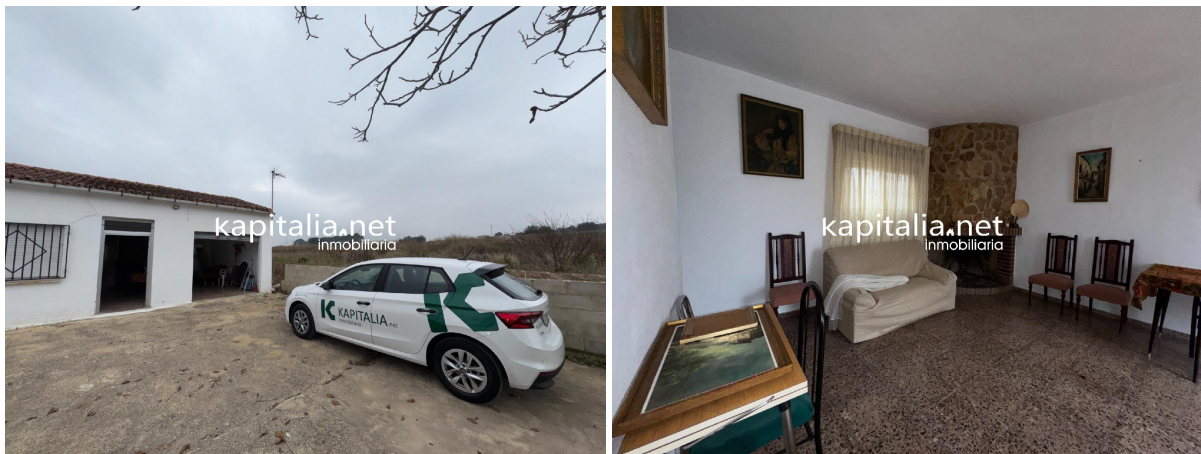

SPANJEKOOPHUIS

<https://www.spanjekoophuis.nl/boerderij/ontinyent-46870/6367119/>

boerderij te koop Ontinyent, Vall D'albaida

Boerderij te koop in of nabij Ontinyent in de Vall D'albaida voor een bedrag van € 90.000 met een oppervlakte van 155 m2 met 3 kamers en met een tuin of terrein van 2469 m2 van makelaardij Kapitalia .

gegevens woning

| | |
|----------------|-----------------------|
| SpanjekoopHuis | 6367119 |
| id: | |
| referentie: | 10224 |
| nabij of in: | Ontinyent |
| regio: | Vall D'albaida |
| woningtype: | boerderij |
| kamers: | 3 |
| opp. woning: | 155 m2 |
| opp. terrein: | 2469 m2 |
| prijs: | € 90.000 |