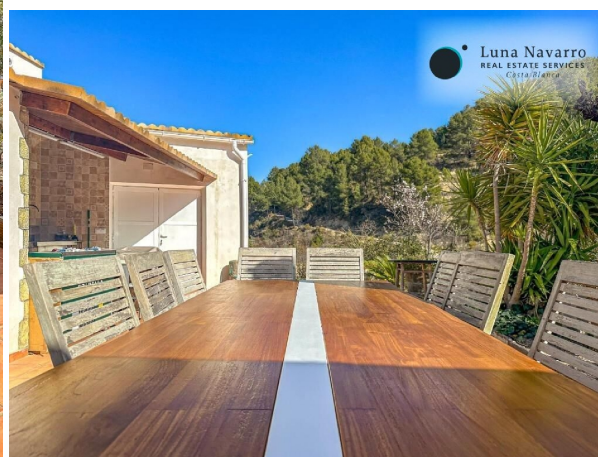

SPANJEKOOPHUIS

<https://www.spanjekoophuis.nl/boerderij/relleu-03578/6257495/>

boerderij te koop Relleu, Marina Baixa

Boerderij te koop in of nabij Relleu in de Marina Baixa voor een bedrag van € 495.000 met een oppervlakte van 120 m2 met 5 kamers en met een tuin of terrein van 250000 m2 , dit onroerend goed object wordt u aangeboden door Luna Navarro Servicios Inmobiliarios Luna Navarro Servicios Inmobiliarios van makelaardij Luna Navarro Servicios Inmobiliarios .