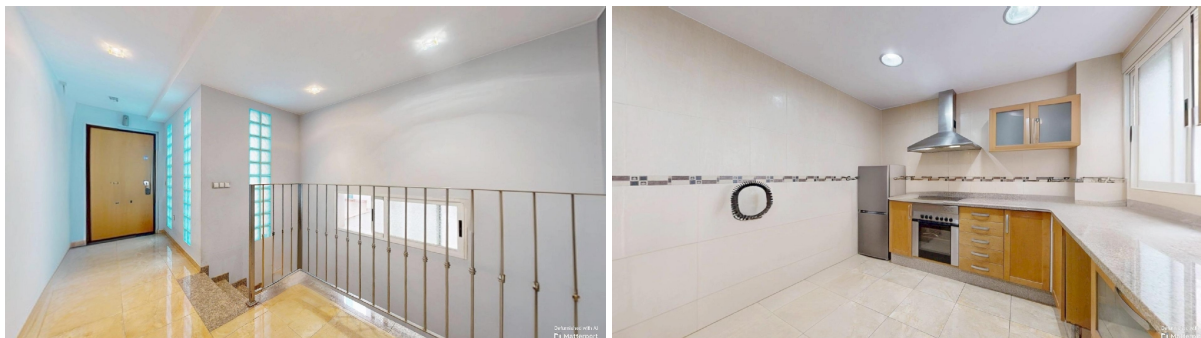

SPANJEKOOPHUIS

<https://www.spanjekoophuis.nl/duplex/la-pobla-llarga-46670/6282081/>

duplex te koop La Pobla Llarga, Ribera Alta

Duplex te koop in of nabij La Pobla Llarga in de Ribera Alta voor een bedrag van € 140.000 met een oppervlakte van 164 m2 met 4 kamers van makelaardij Percent .