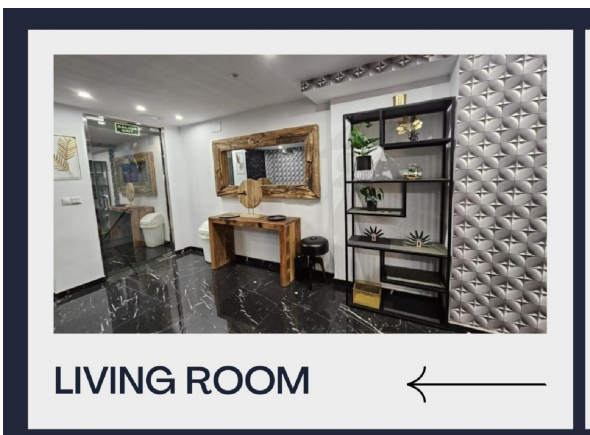

SPANJEKOOPHUIS

<https://www.spanjekoophuis.nl/gebouw/benidorm-centro-03501/6381102/>

gebouw te koop Benidorm (Centro), Marina Baixa

Toeristisch complex met hoge rentabiliteit in Benidorm, zone Poniente (zie dossier), 340 m2 oppervlakte, woning om direct te betrekken, uitgeruste keuken, tegelvloer, buitenschrijnwerk van aluminium / climalit. Extra's: toegang voor mensen met beperkte mobiliteit (pmr), water, 10 individuele appartementen; ingebouwde kasten; balkon; watertank; elektriciteit; gemeenschappelijk zwembad; busverbindingen; bomen; centraal gelegen ; winkelcentra ; scholen ; ziekenhuizen ; bergen ; supermarkten ; urbanisatie onbeboste uitzichten speelzones inbegrepen parkeergelegenheid.