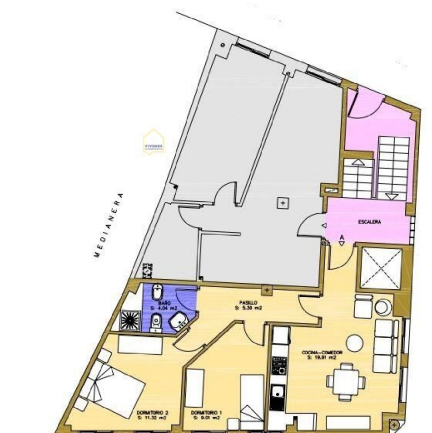

SPANJEKOOPHUIS

<https://www.spanjekoophuis.nl/gebouw/lorca-30800/6249721/>

gebouw te koop Lorca, Alto Guadalentín

PLANTA PRIMERA, VIVIENDA A.
ESCALA 1/100.

Gebouw te koop in of nabij Lorca in de Alto Guadalentín voor een bedrag van € 490.000 met een oppervlakte van 320 m2 met 10 kamers en met een tuin of terrein van 238 m2 van makelaardij Vivende Inmobiliaria .

gegevens woning

SpanjekoopHuis **6249721**
id:
referentie: **02226**
nabij of in: **Lorca**
regio: **Alto Guadalentín**
woningtype: **gebouw**
kamers: **10**
opp. woning: **320 m2**
opp. terrein: **238 m2**
prijs: **€ 490.000**

contact

makelaar: **Vivende Inmobiliaria**
naam: **niet opgegeven**
spreekt: **niet opgegeven**
telefoon: **+34968970971**