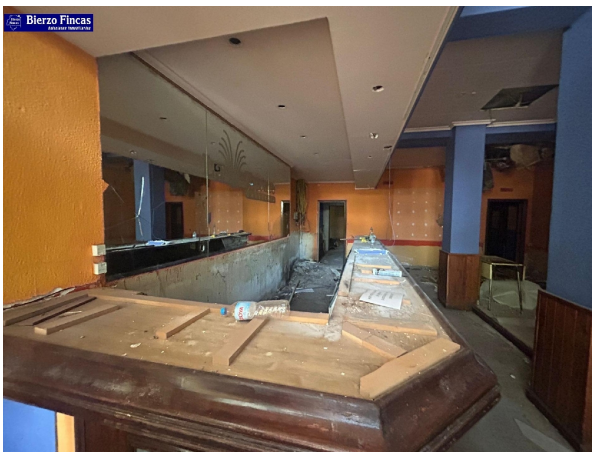

SPANJEKOOPHUIS

<https://www.spanjekoophuis.nl/gebouw/ponferrada-24400/6291838/>

gebouw te koop Ponferrada 24400, Bierzo (El)

Gebouw te koop in of nabij Ponferrada 24400 in de Bierzo (El) voor een bedrag van € 180.000 met een oppervlakte van 458 m2 met 11 kamers van makelaardij Bierzo Fincas .