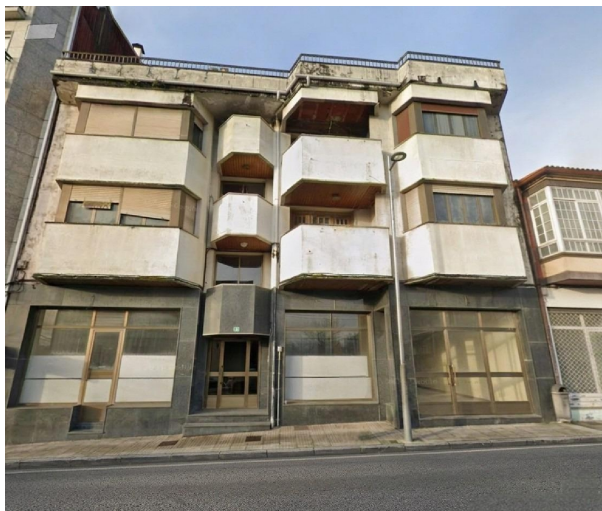

# SPANJEKOOPHUIS

<https://www.spanjekoophuis.nl/gebouw/silleda-36540/6380235/>

## gebouw te koop Silleda, Deza

Gebouw te koop in of nabij Silleda in de Deza voor een bedrag van € 118.000 met een oppervlakte van 968 m2 van makelaardij Ikesa .

### gegevens woning

SpanjekoopHuis **6380235**  
id:  
referentie: **110652688**  
nabij of in: **Silleda**  
regio: **Deza**  
woningtype: **gebouw**  
kamers: **niet opgegeven**  
opp. woning: **968 m2**  
opp. terrein: **- m2**  
prijs: **€ 118.000**