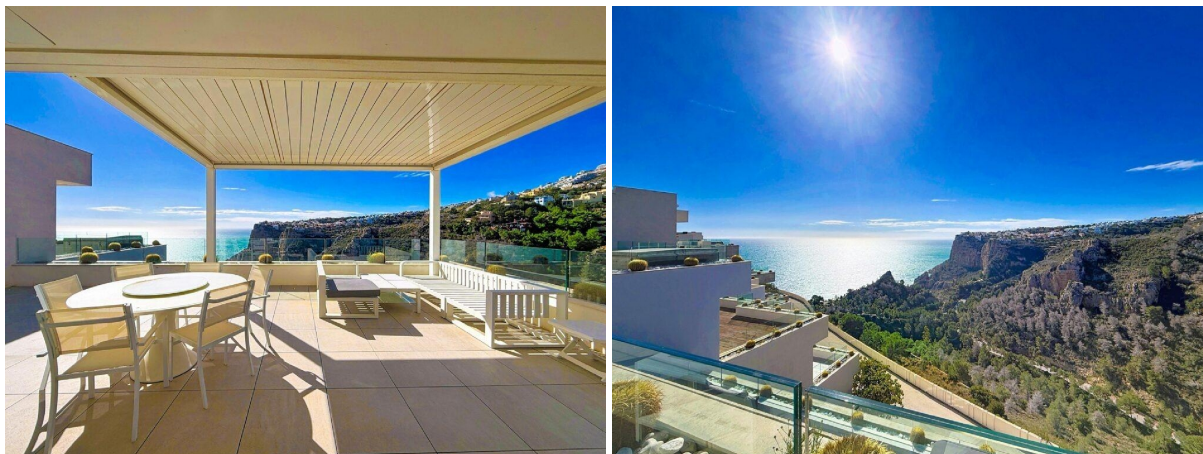

SPANJEKOOPHUIS

<https://www.spanjekoophuis.nl/huis/benitachell-03726/6386881/>

huis te koop Benitachell, Marina Alta

Huis te koop in of nabij Benitachell in de Marina Alta voor een bedrag van € 750.000 met een oppervlakte van 248 m2 met 3 kamers , dit onroerend goed object wordt u aangeboden door Re/max True Re/max True van makelaardij Re/max True .