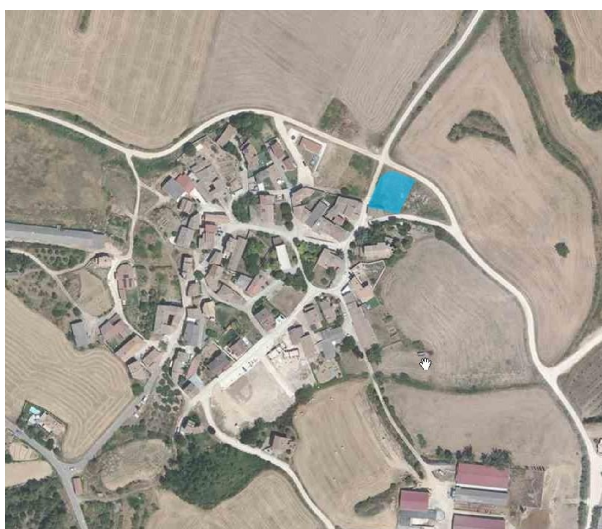

SPANJEKOOPHUIS

<https://www.spanjekoophuis.nl/huis/ibiricu-de-yerri-31176/6226461/>

huis te koop Ibiricu De Yerri, Tierra Estella

Gobierno de Navarra	Nafarroako Gobernua	HACIENDA NAVARRA	NAFARROAKO OGASUNA	
CÉDULA PARCELARIA / LURZATI ZEDULA				
Referencia Catastral Bien Inmueble 3100000000165559FT	Cód. 290	Entidad ZURUCUAIN	Expedida 20122004	
Municipio YERRI				
CÓDIGOS LOCALIZADORES Y DATOS DESCRIPTIVOS				
CÓDIGOS LOCALIZADORES (*)	DIRECCION O PARQUE	SUPERFICIES (m²) Integral Comun	USO, DESTINO O CULTIVO	AÑO CONSTR.
21 115 1 1	CL.ZELAMA, 4	902,09	SUELO