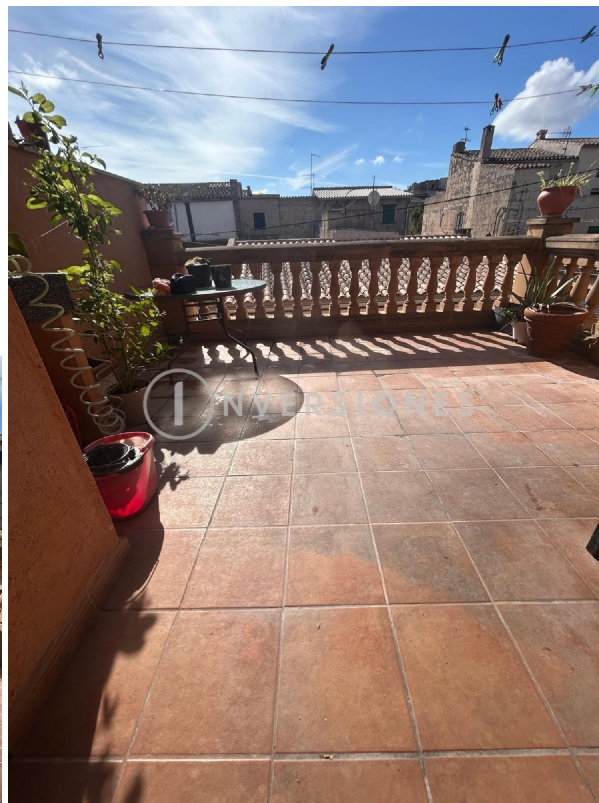

SPANJEKOOPHUIS

<https://www.spanjekoophuis.nl/huis/son-servera-07550/6314215/>

huis te koop Son Servera, Llevant

Huis te koop in of nabij Son Servera in de Llevant voor een bedrag van € 590.000 met een oppervlakte van 207 m2 met 3 kamers en met een tuin of terrein van 112 m2 van makelaardij Inversionesben .