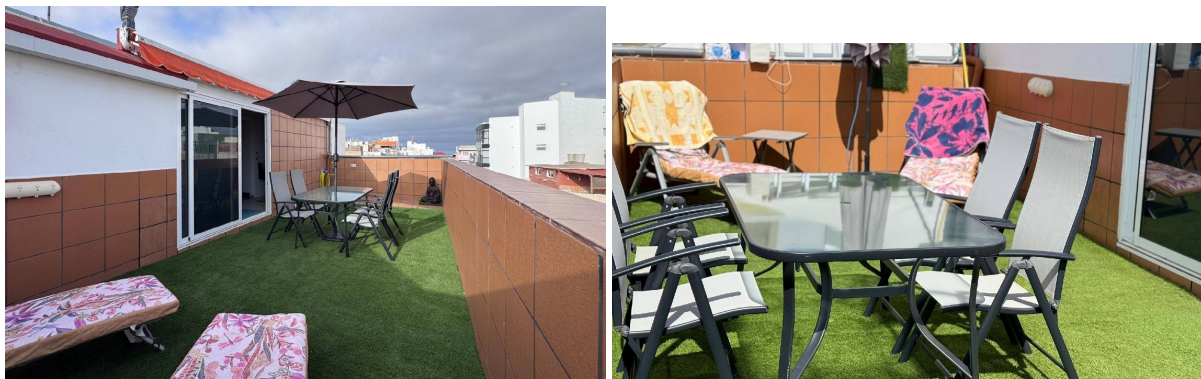

SPANJEKOOPHUIS

<https://www.spanjekoophuis.nl/huis/telde-35200/6293550/>

huis te koop Telde, Área Este

Huis te koop in of nabij Telde in de Área Este voor een bedrag van € 775.000 met een oppervlakte van 417 m2 met 5 kamers en met een tuin of terrein van 118 m2 van makelaardij Century21 Capital Lpa & Dream Homes .