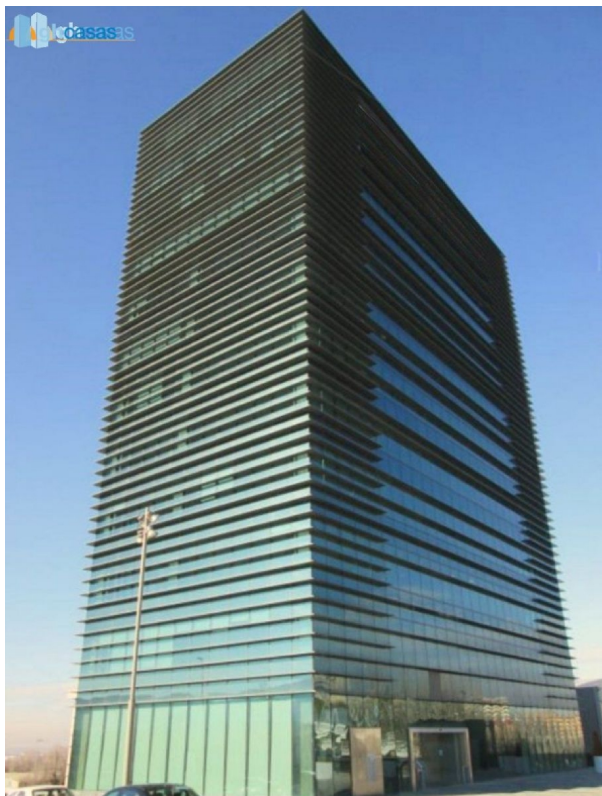

SPANJEKOOPHUIS

<https://www.spanjekoophuis.nl/kantoor/aldeanueva-de-guadalajara-19152/6230935/>

kantoor te koop Aldeanueva De Guadalajara, Campiña

Kantoor te koop in of nabij Aldeanueva De Guadalajara in de Campiña voor een bedrag van prijs op aanvraag met een oppervlakte van 637 m2 van makelaardij Gh Casas Madrid .

gegevens woning

SpanjekoopHuis id:	6230935
referentie:	G00654
nabij of in:	Aldeanueva De Guadalajara
regio:	Campiña
woningtype:	kantoor
kamers:	niet opgegeven
opp. woning:	637 m2
opp. terrein:	- m2
prijs:	€ 0