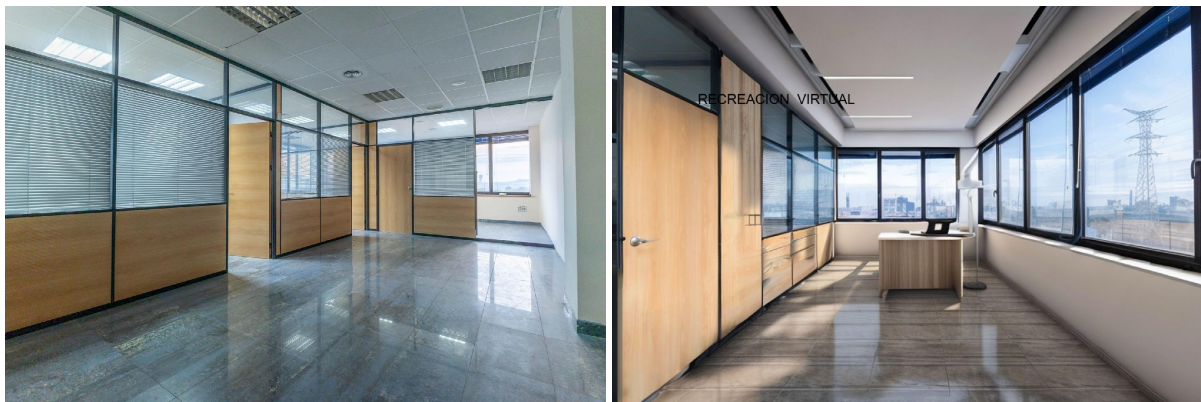

SPANJEKOOPHUIS

<https://www.spanjekoophuis.nl/kantoor/el-puerto-de-sagunto-46520/6223613/>

kantoor te koop El Puerto De Sagunto, Camp De Morvedre

Kantoor te koop in of nabij El Puerto De Sagunto in de Camp De Morvedre voor een bedrag van € 98.000 met een oppervlakte van 93 m2 van makelaardij Percent .