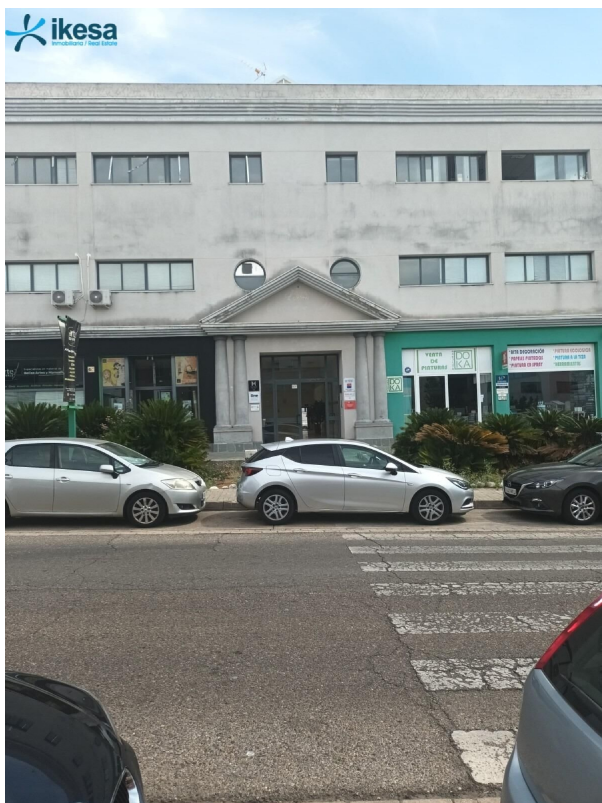

# SPANJEKOOPHUIS

<https://www.spanjekoophuis.nl/kantoor/mairena-del-aljarafe-41927/6336561/>

## kantoor te koop Mairena Del Aljarafe, Metropolitana De Sevilla

Kantoor te koop in of nabij Mairena Del Aljarafe in de Metropolitana De Sevilla voor een bedrag van € 52.000 met een oppervlakte van 65 m2 van makelaardij Ikesa .

### gegevens woning

SpanjekoopHuis id: **6336561**  
referentie: **SE01210321**  
nabij of in: **Mairena Del Aljarafe**  
regio: **Metropolitana De Sevilla**  
woningtype: **kantoor**  
kamers: **niet opgegeven**  
opp. woning: **65 m2**  
opp. terrein: **- m2**  
prijs: **€ 52.000**