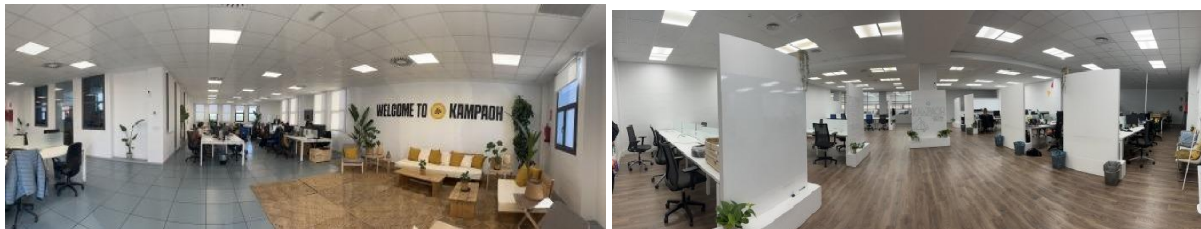

SPANJEKOOPHUIS

<https://www.spanjekoophuis.nl/kantoor/sevilla-la-nueva-28609/6316415/>

kantoor te koop Sevilla La Nueva, Sur

Kantoor te koop in of nabij Sevilla La Nueva in de Sur voor een bedrag van € 2.000.000 met een oppervlakte van 1491 m2 van makelaardij Remax Atica .