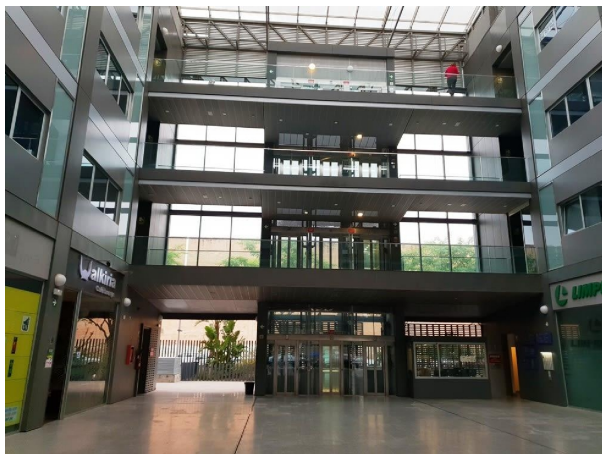

SPANJEKOOPHUIS

<https://www.spanjekoophuis.nl/kantoor/sevilla-la-nueva-28609/6337045/>

kantoor te koop Sevilla La Nueva, Sur

Kantoor te koop in of nabij Sevilla La Nueva in de Sur voor een bedrag van € 65.000 met een oppervlakte van 81 m2 en met een tuin of terrein van 81 m2 van makelaardij Ikesa .