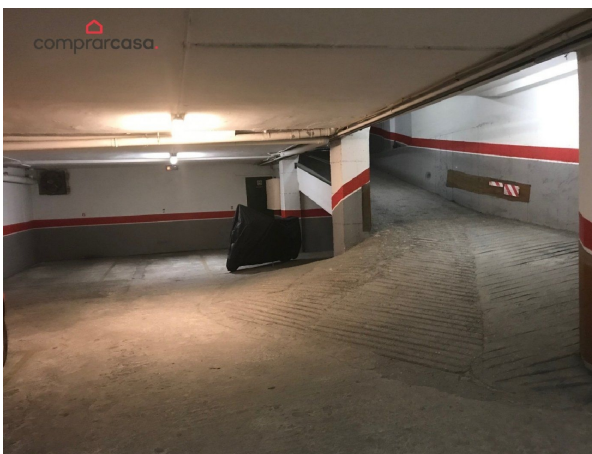

SPANJEKOOPHUIS

<https://www.spanjekoophuis.nl/parkeerplaats/artesa-de-lleida-25150/6229833/>

parkeerplaats te koop Artesa De Lleida, Segrià

Parkeerplaats te koop in of nabij Artesa De Lleida in de Segrià voor een bedrag van € 7.950 met een oppervlakte van 9 m2 van makelaardij Grup90 .