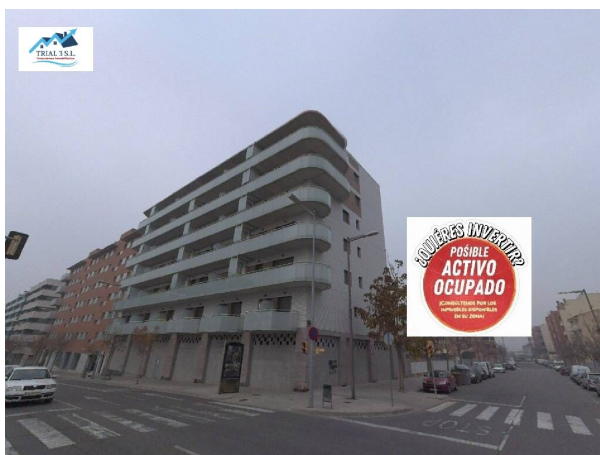

SPANJEKOOPHUIS

<https://www.spanjekoophuis.nl/parkeerplaats/artesa-de-lleida-25150/6353606/>

parkeerplaats te koop Artesa De Lleida, Segrià

Parkeerplaats te koop in of nabij Artesa De Lleida in de Segrià voor een bedrag van € 152.000 met een oppervlakte van 919 m2 , dit onroerend goed object wordt u aangeboden door Soluciones Inmobiliaria Trial3 SL Soluciones Inmobiliaria Trial3 SL van makelaardij Soluciones Inmobiliaria Trial3 SL .

gegevens woning

Spanjekoophuis **6353606**
id:
referentie: **14696**
nabij of in: **Artesa De Lleida**
regio: **Segrià**
woningtype: **parkeerplaats**
kamers: **niet opgegeven**
opp. woning: **919 m2**
opp. terrein: **- m2**
prijs: **€ 152.000**