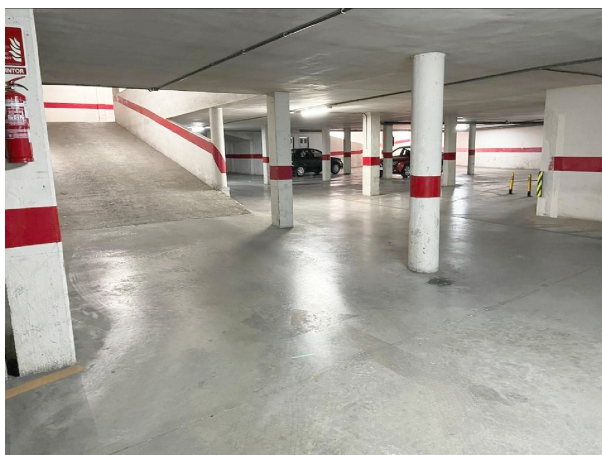

SPANJEKOOPHUIS

<https://www.spanjekoophuis.nl/parkeerplaats/aspe-03680/6226840/>

parkeerplaats te koop Aspe, Vinalopó Mitjà

Parkeerplaats te koop in of nabij Aspe in de Vinalopó Mitjà voor een bedrag van € 12.000 met een oppervlakte van 10 m², dit onroerend goed object wordt u aangeboden door Carla Ruiz van makelaardij Aspelx .