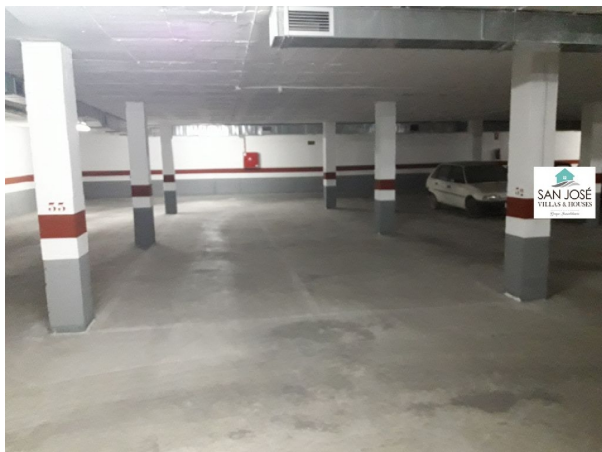

SPANJEKOOPHUIS

<https://www.spanjekoophuis.nl/parkeerplaats/aspe-03680/6227017/>

parkeerplaats te koop Aspe, Vinalopó Mitjà

Parkeerplaats te koop in of nabij Aspe in de Vinalopó Mitjà voor een bedrag van € 6.500 met een oppervlakte van 14 m2 van makelaardij San Jose Inversiones .

gegevens woning

SpanjekoopHuis	6227017
id:	
referentie:	08876
nabij of in:	Aspe
regio:	Vinalopó Mitjà
woningtype:	parkeerplaats
kamers:	niet opgegeven
opp. woning:	14 m2
opp. terrein:	- m2
prijs:	€ 6.500