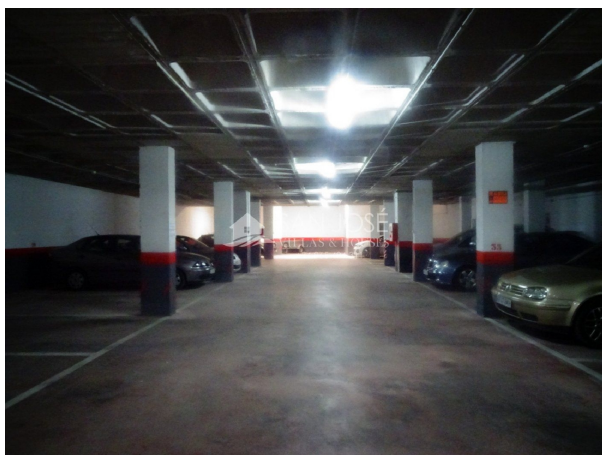

## parkeerplaats te koop Aspe, Vinalopó Mitjà

Parkeerplaats te koop in of nabij Aspe in de Vinalopó Mitjà voor een bedrag van € 12.000 met een oppervlakte van 13 m2 van makelaardij San Jose Inversiones .