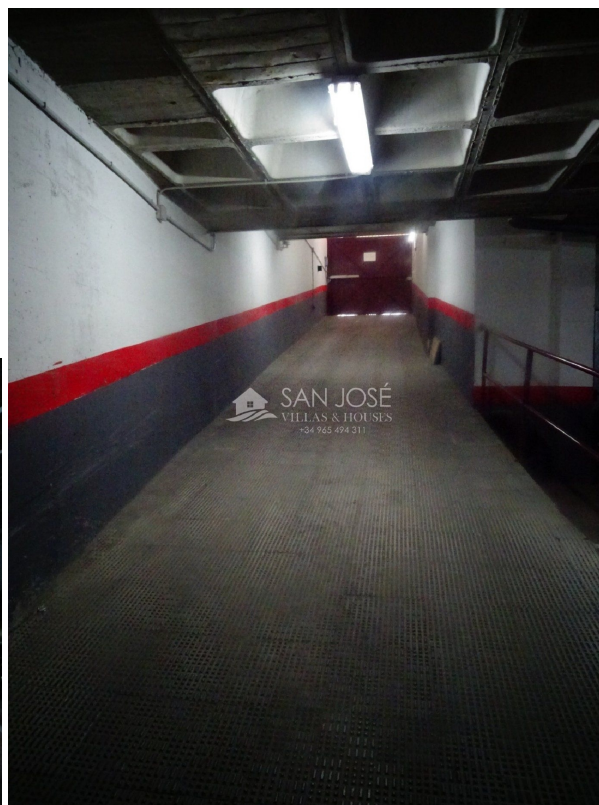

## parkeerplaats te koop Aspe, Vinalopó Mitjà

Parkeerplaats te koop in of nabij Aspe in de Vinalopó Mitjà voor een bedrag van € 12.000 met een oppervlakte van 13 m2 van makelaardij San Jose Inversiones .