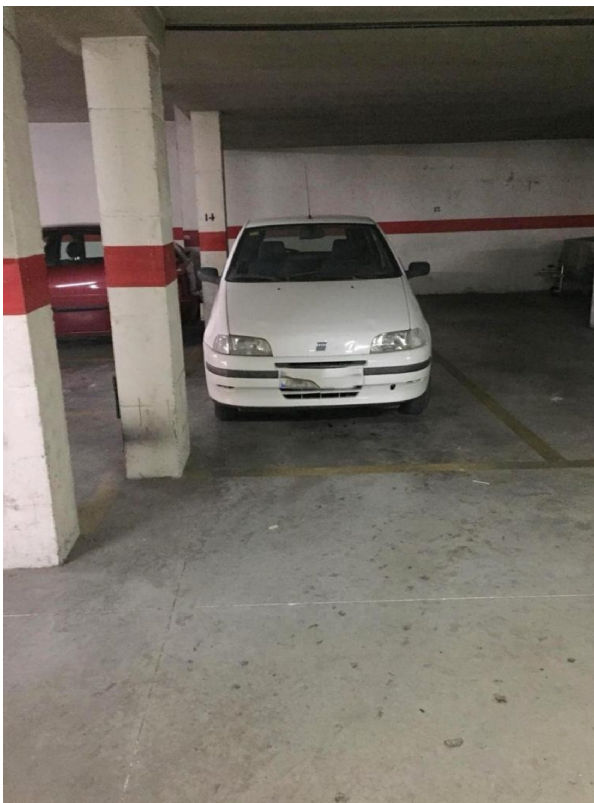

SPANJEKOOPHUIS

<https://www.spanjekoophuis.nl/parkeerplaats/aspe-03680/6227089/>

parkeerplaats te koop Aspe, Vinalopó Mitjà

Parkeerplaats te koop in of nabij Aspe in de Vinalopó Mitjà voor een bedrag van € 6.000 met een oppervlakte van 15 m2 van makelaardij San Jose Inversiones .

gegevens woning

SpanjekoopHuis	6227089
id:	
referentie:	11242
nabij of in:	Aspe
regio:	Vinalopó Mitjà
woningtype:	parkeerplaats
kamers:	niet opgegeven
opp. woning:	15 m2
opp. terrein:	- m2
prijs:	€ 6.000