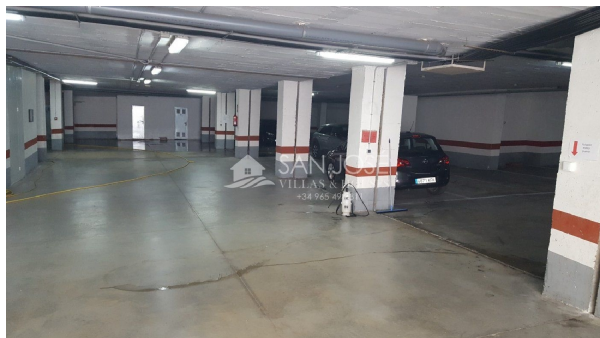

SPANJEKOOPHUIS

<https://www.spanjekoophuis.nl/parkeerplaats/aspe-03680/6227145/>

parkeerplaats te koop Aspe, Vinalopó Mitjà

Parkeerplaats te koop in of nabij Aspe in de Vinalopó Mitjà voor een bedrag van € 10.000 met een oppervlakte van 20 m2 van makelaardij San Jose Inversiones .