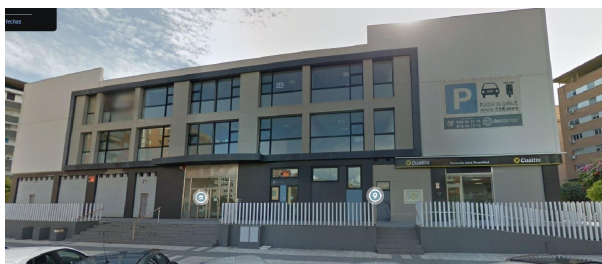

SPANJEKOOPHUIS

<https://www.spanjekoophuis.nl/parkeerplaats/huelva-centro-21001/6241339/>

parkeerplaats te koop Huelva Centro 21001, Metropolitana De Huelva

Parkeerplaats te koop in of nabij Huelva Centro 21001 in de Metropolitana De Huelva voor een bedrag van € 2.600.000 met een oppervlakte van 6740 m2 en met een tuin of terrein van 2224 m2 van makelaardij Huertagrande .

gegevens woning

SpanjekoopHuis id: **6241339**
referentie: **00839**
nabij of in: **Huelva Centro 21001**
regio: **Metropolitana De Huelva**
woningtype: **parkeerplaats**
kamers: **niet opgegeven**
opp. woning: **6740 m2**
opp. terrein: **2224 m2**
prijs: **€ 2.600.000**