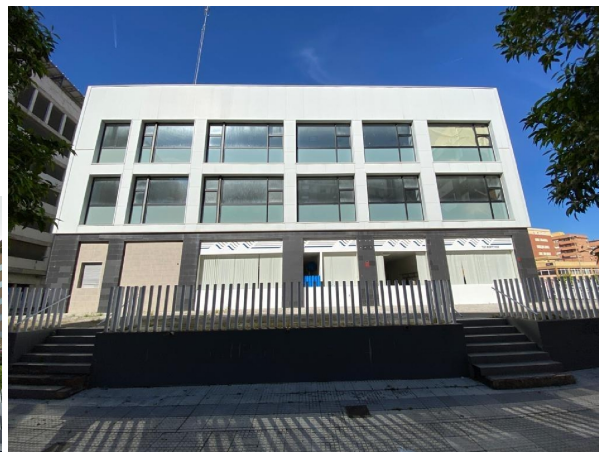

SPANJEKOOPHUIS

<https://www.spanjekoophuis.nl/parkeerplaats/huelva-centro-21001/6241339/>

parkeerplaats te koop Huelva Centro 21001, Metropolitana De Huelva

Parkeerplaats te koop in of nabij Huelva Centro 21001 in de Metropolitana De Huelva voor een bedrag van € 2.600.000 met een oppervlakte van 6740 m2 en met een tuin of terrein van 2224 m2 van makelaardij Huertagrande .

gegevens woning

SpanjekoopHuis id: **6241339**
referentie: **00839**
nabij of in: **Huelva Centro 21001**
regio: **Metropolitana De Huelva**
woningtype: **parkeerplaats**
kamers: **niet opgegeven**
opp. woning: **6740 m2**
opp. terrein: **2224 m2**
prijs: **€ 2.600.000**