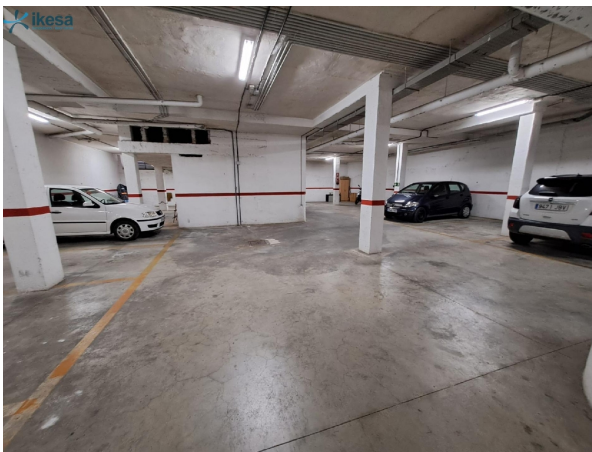

SPANJEKOOPHUIS

<https://www.spanjekoophuis.nl/parkeerplaats/huelva-centro-21001/6242780/>

parkeerplaats te koop Huelva Centro 21001, Metropolitana De Huelva

Parkeerplaats te koop in of nabij Huelva Centro 21001 in de Metropolitana De Huelva voor een bedrag van € 8.000 met een oppervlakte van 71 m2 van makelaardij Ikesa .