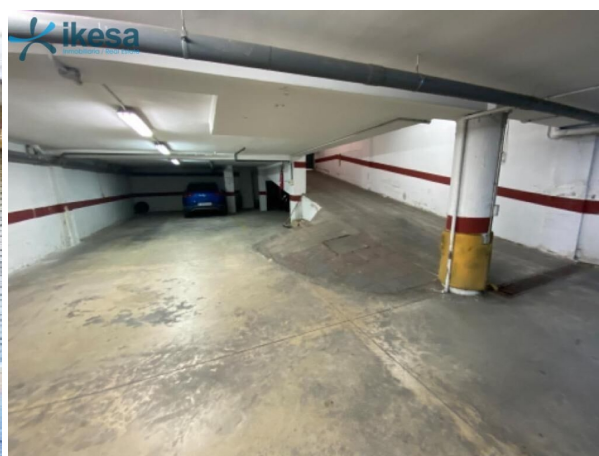

## parkeerplaats te koop Huelva Centro 21001, Metropolitana De Huelva

Parkeerplaats te koop in of nabij Huelva Centro 21001 in de Metropolitana De Huelva voor een bedrag van € 9.200 met een oppervlakte van 30 m2 van makelaardij Ikesa .