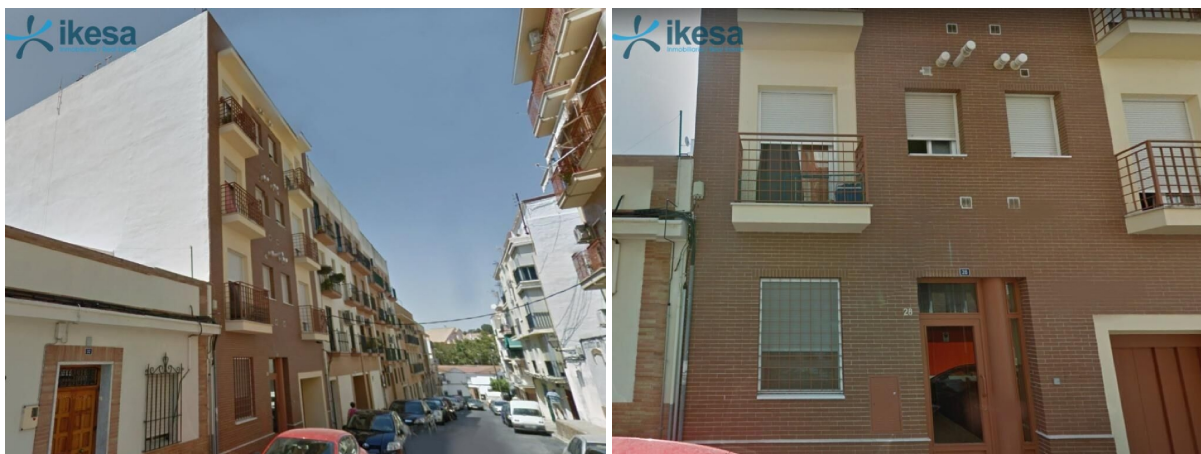

# SPANJEKOOPHUIS

<https://www.spanjekoophuis.nl/parkeerplaats/huelva-centro-21001/6358944/>

## parkeerplaats te koop Huelva Centro 21001, Metropolitana De Huelva

Parkeerplaats te koop in of nabij Huelva Centro 21001 in de Metropolitana De Huelva voor een bedrag van € 16.000 met een oppervlakte van 62 m2 van makelaardij Ikesa .

### gegevens woning

SpanjekoopHuis id: **6358944**  
referentie: **HV17311110**  
nabij of in: **Huelva Centro 21001**  
regio: **Metropolitana De Huelva**  
woningtype: **parkeerplaats**  
kamers: **niet opgegeven**  
opp. woning: **62 m2**  
opp. terrein: **- m2**  
prijs: **€ 16.000**