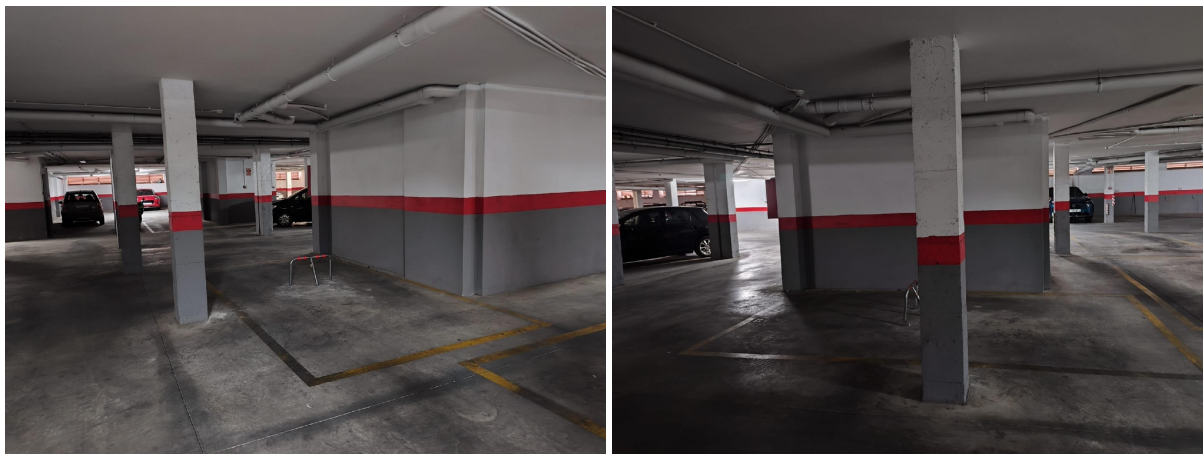

## parkeerplaats te koop La Pobla Llarga, Ribera Alta

Parkeerplaats te koop in of nabij La Pobla Llarga in de Ribera Alta voor een bedrag van € 7.200 met een oppervlakte van 32 m2 van makelaardij Cym Home Sl .