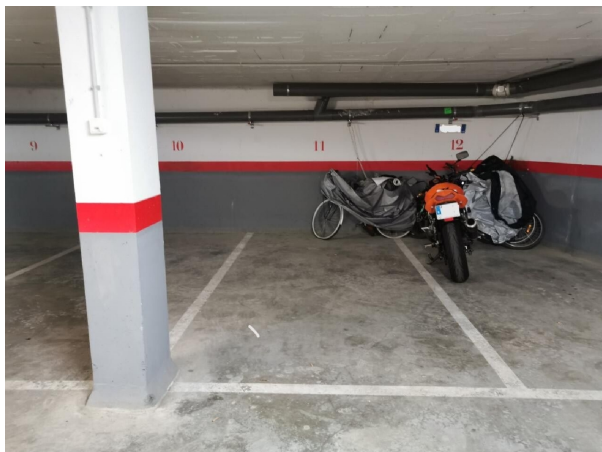

## parkeerplaats te koop Llançà, Alt Empordà

Parkeerplaats te koop in of nabij Llançà in de Alt Empordà voor een bedrag van € 13.200 met een oppervlakte van 11 m<sup>2</sup> van makelaardij Spain Your Home .