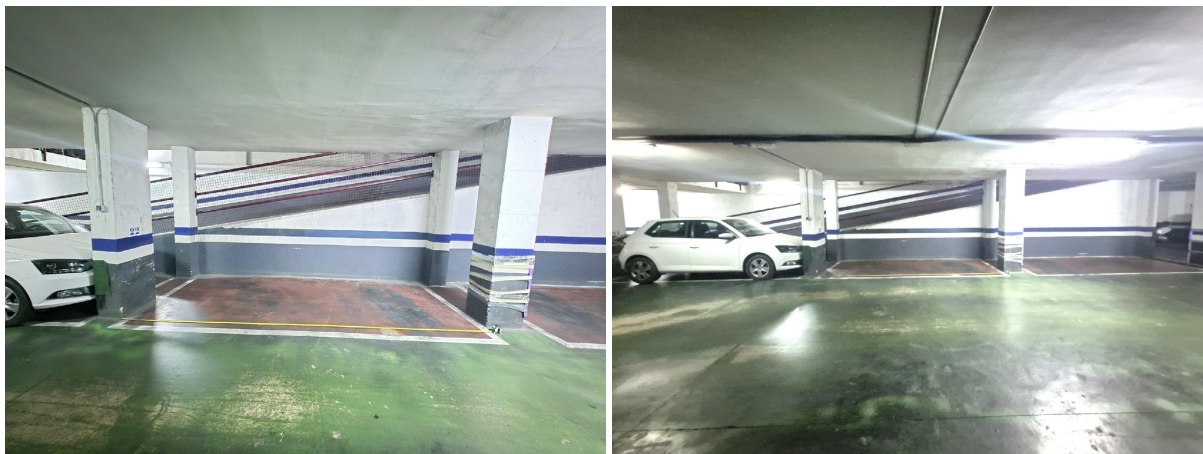

SPANJEKOOPHUIS

<https://www.spanjekoophuis.nl/parkeerplaats/mislata-46920/6222222/>

parkeerplaats te koop Mislata, Horta Oest

Parkeerplaats te koop in of nabij Mislata in de Horta Oest voor een bedrag van prijs op aanvraag met een oppervlakte van 32 m2 van makelaardij Habitale Inmoval .