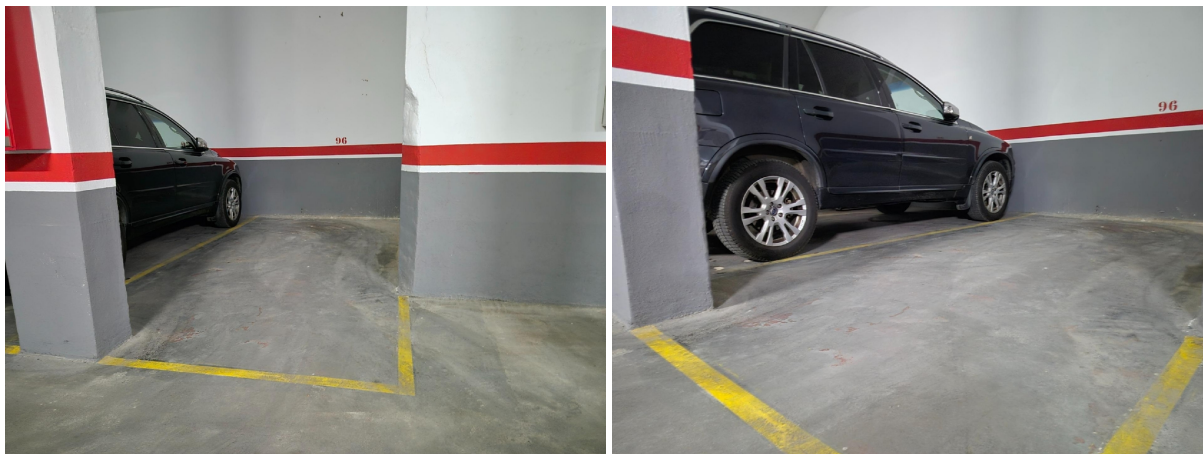

SPANJEKOOPHUIS

<https://www.spanjekoophuis.nl/parkeerplaats/mislata-46920/6293507/>

parkeerplaats te koop Mislata, Horta Oest

Parkeerplaats te koop in of nabij Mislata in de Horta Oest voor een bedrag van € 10.500 met een oppervlakte van 31 m2 van makelaardij Habitale Inmoval .