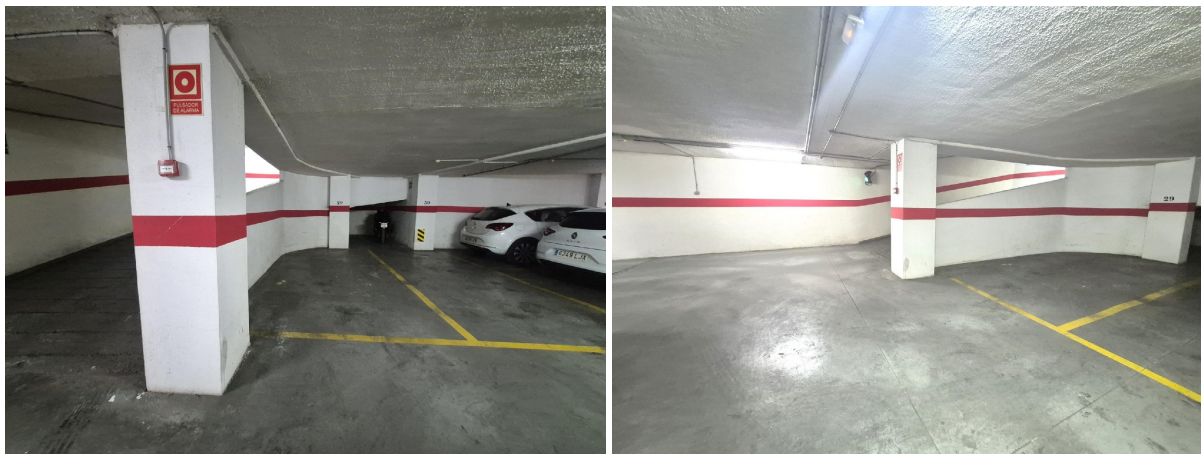

SPANJEKOOPHUIS

<https://www.spanjekoophuis.nl/parkeerplaats/mislata-46920/6354267/>

parkeerplaats te koop Mislata, Horta Oest

Parkeerplaats te koop in of nabij Mislata in de Horta Oest voor een bedrag van prijs op aanvraag met een oppervlakte van 40 m2 van makelaardij Habitale Inmoval .